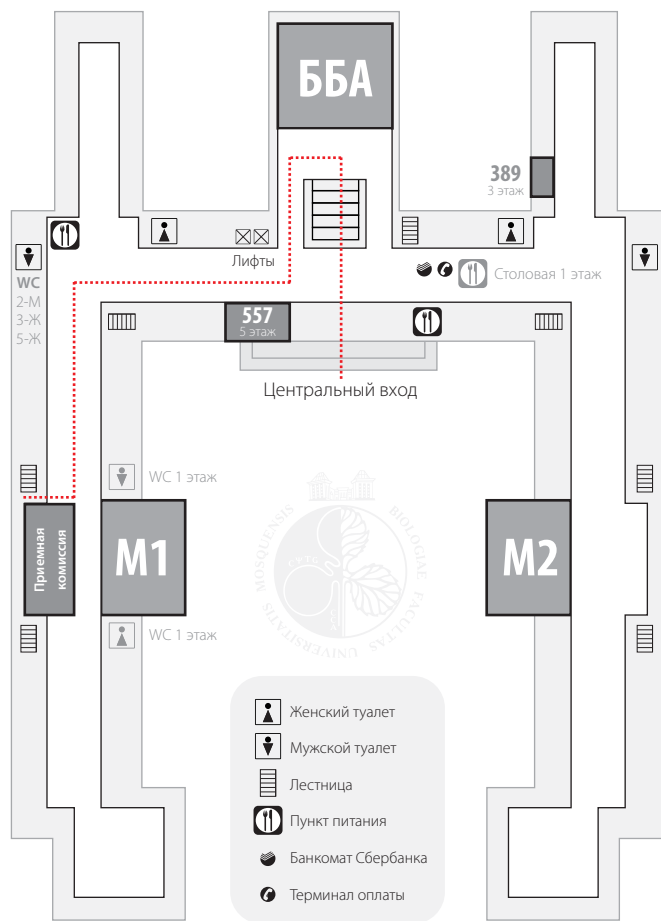

Схема 2-го этажа с элементами 3 и 5 этажей Биологического факультета

Схема территории МГУ и проезда к Биологическому факультету

Транспорт от м. Университет до Биофака

Тролл. 34, авт. 47, 67, 103, 113, 130, 187, 260
от остановки «М. Университет»
до остановки «Менделеевская улица».

от м. Университет до ДАС

На трамвае № 26
от остановки «Станция метро "Университет"»
до «Улица Шверника, Дом аспиранта и стажера».